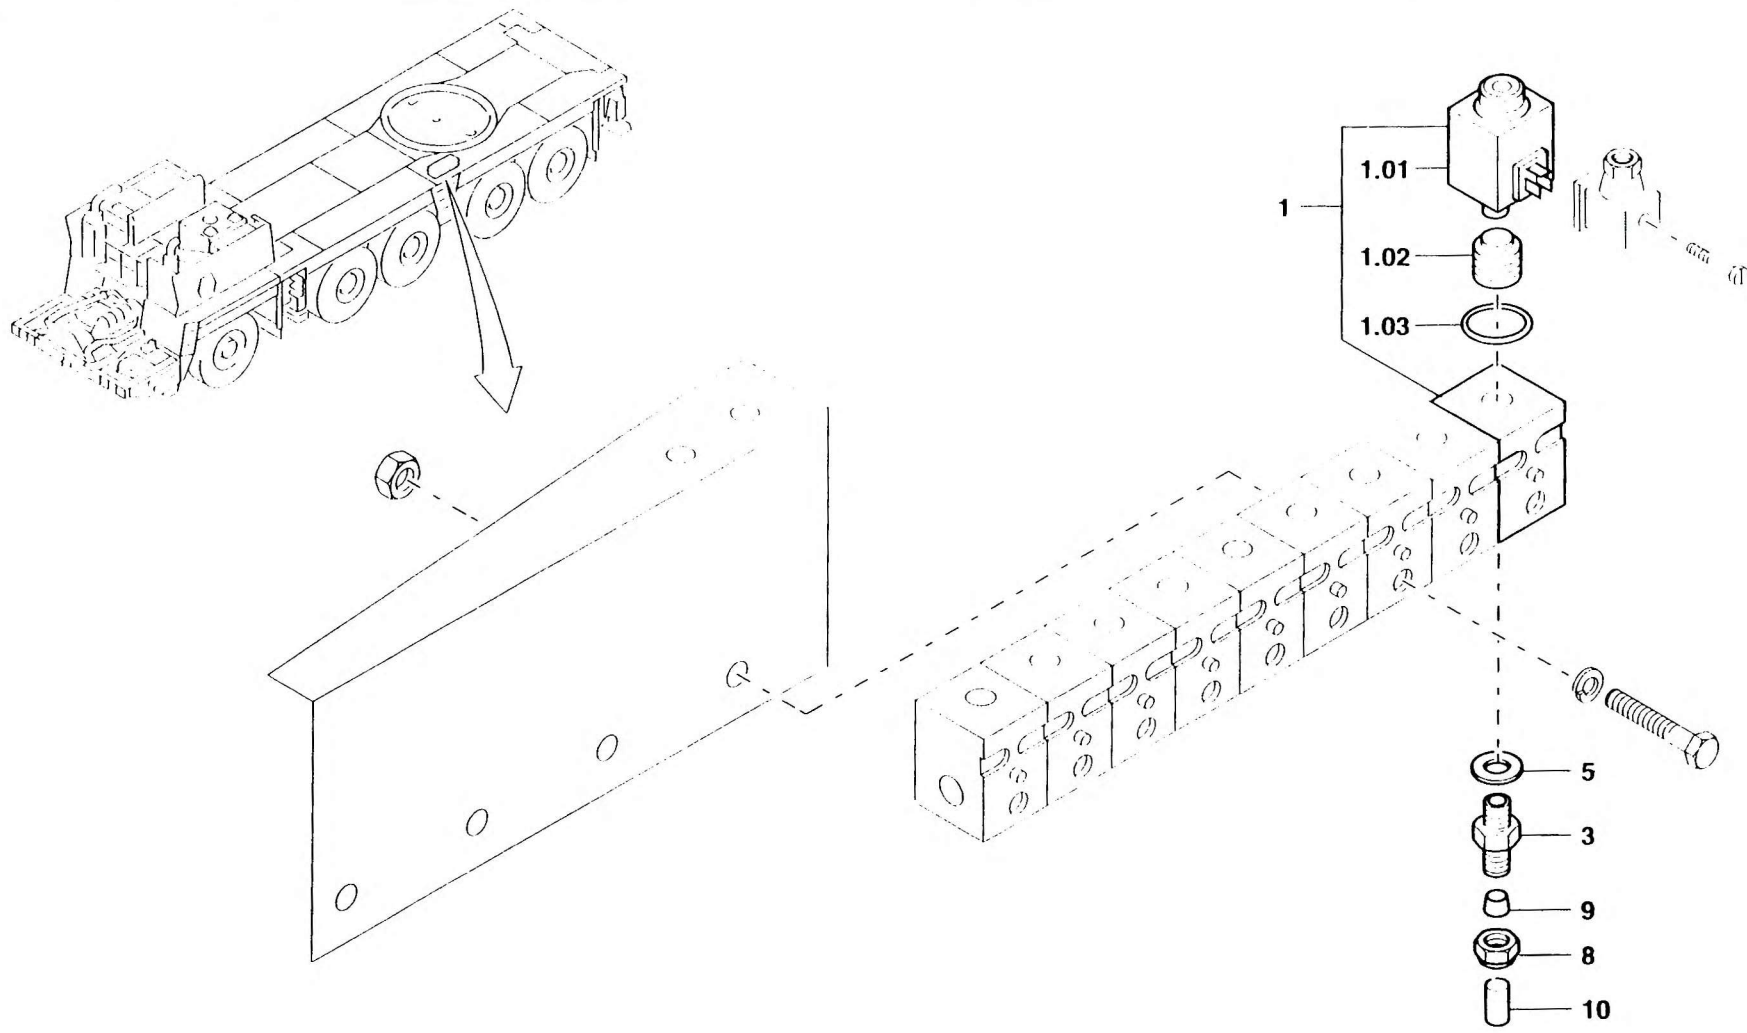

DRUCKLUFTANLAGE SEPARATLENKUNG
COMPRESSED AIR - SYSTEM, SEPARATE STEERING SYSTEM

BILDТАFЕL PICTORIAL DISPLAY		
02.93	2228629-ETL A	1/2

KMK 5120
BE 505
G 751

DRUCKLUFTANLAGE SEPARATLENKUNG
COMPRESSED AIR - SYSTEM, SEPARATE STEERING SYSTEM

BILDTAFEL
PICTORIAL DISPLAY

KMK 5120
BE 505
G 751

02.93

2228629-ETL A

2/2